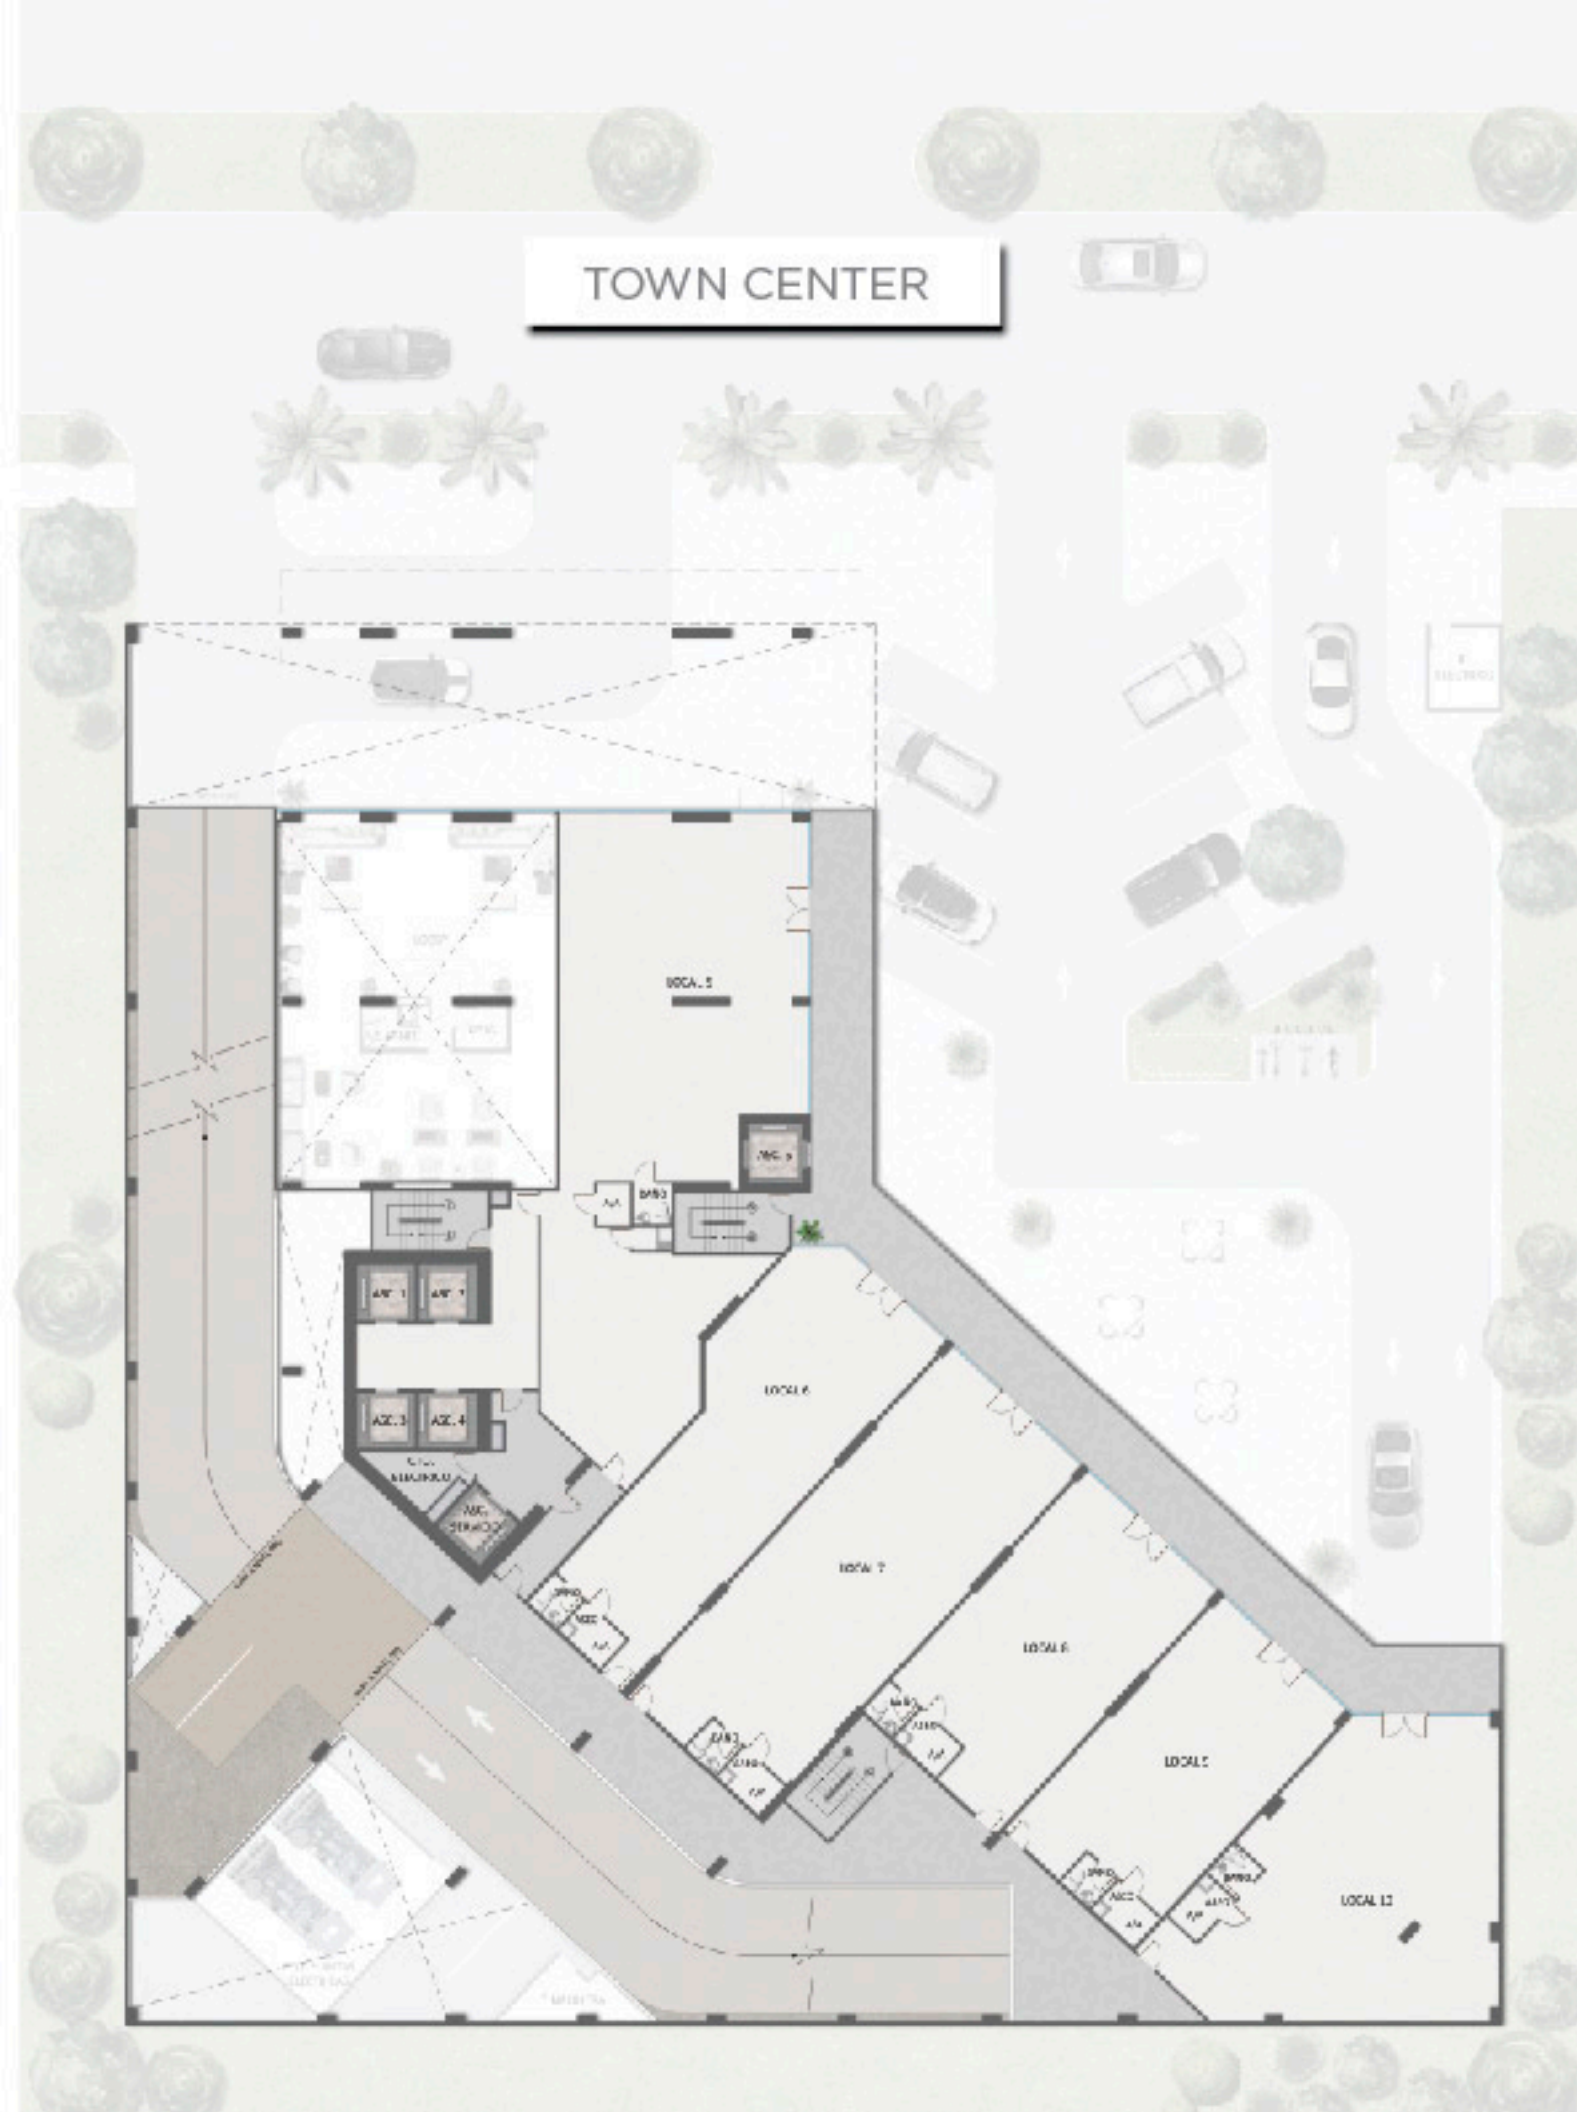

En los niveles bajos de la Torre se encuentra Generation Plaza, un Hub urbano abierto para tiendas retail, restaurantes, tiendas de convivencia y office suites.

Planta Baja

Desde 134m² hasta 245m²

Mezzanine

Desde 108m² hasta 253m²

At the base levels of the Tower you will find Generation Plaza, an open urban hub for retail, restaurants, convenience stores and office suites.

Ground Level

Starting at 134m² to 245m²

Mezzanine Level

Starting at 108m² to 253m²

PLANTA BAJA

RETAIL MEZZANINE

WELCOME TO

BLUE LEVEL

BLUE LEVEL - LEVEL 5

PLAZA THE CORNER
Vista Lateral - Lateral View