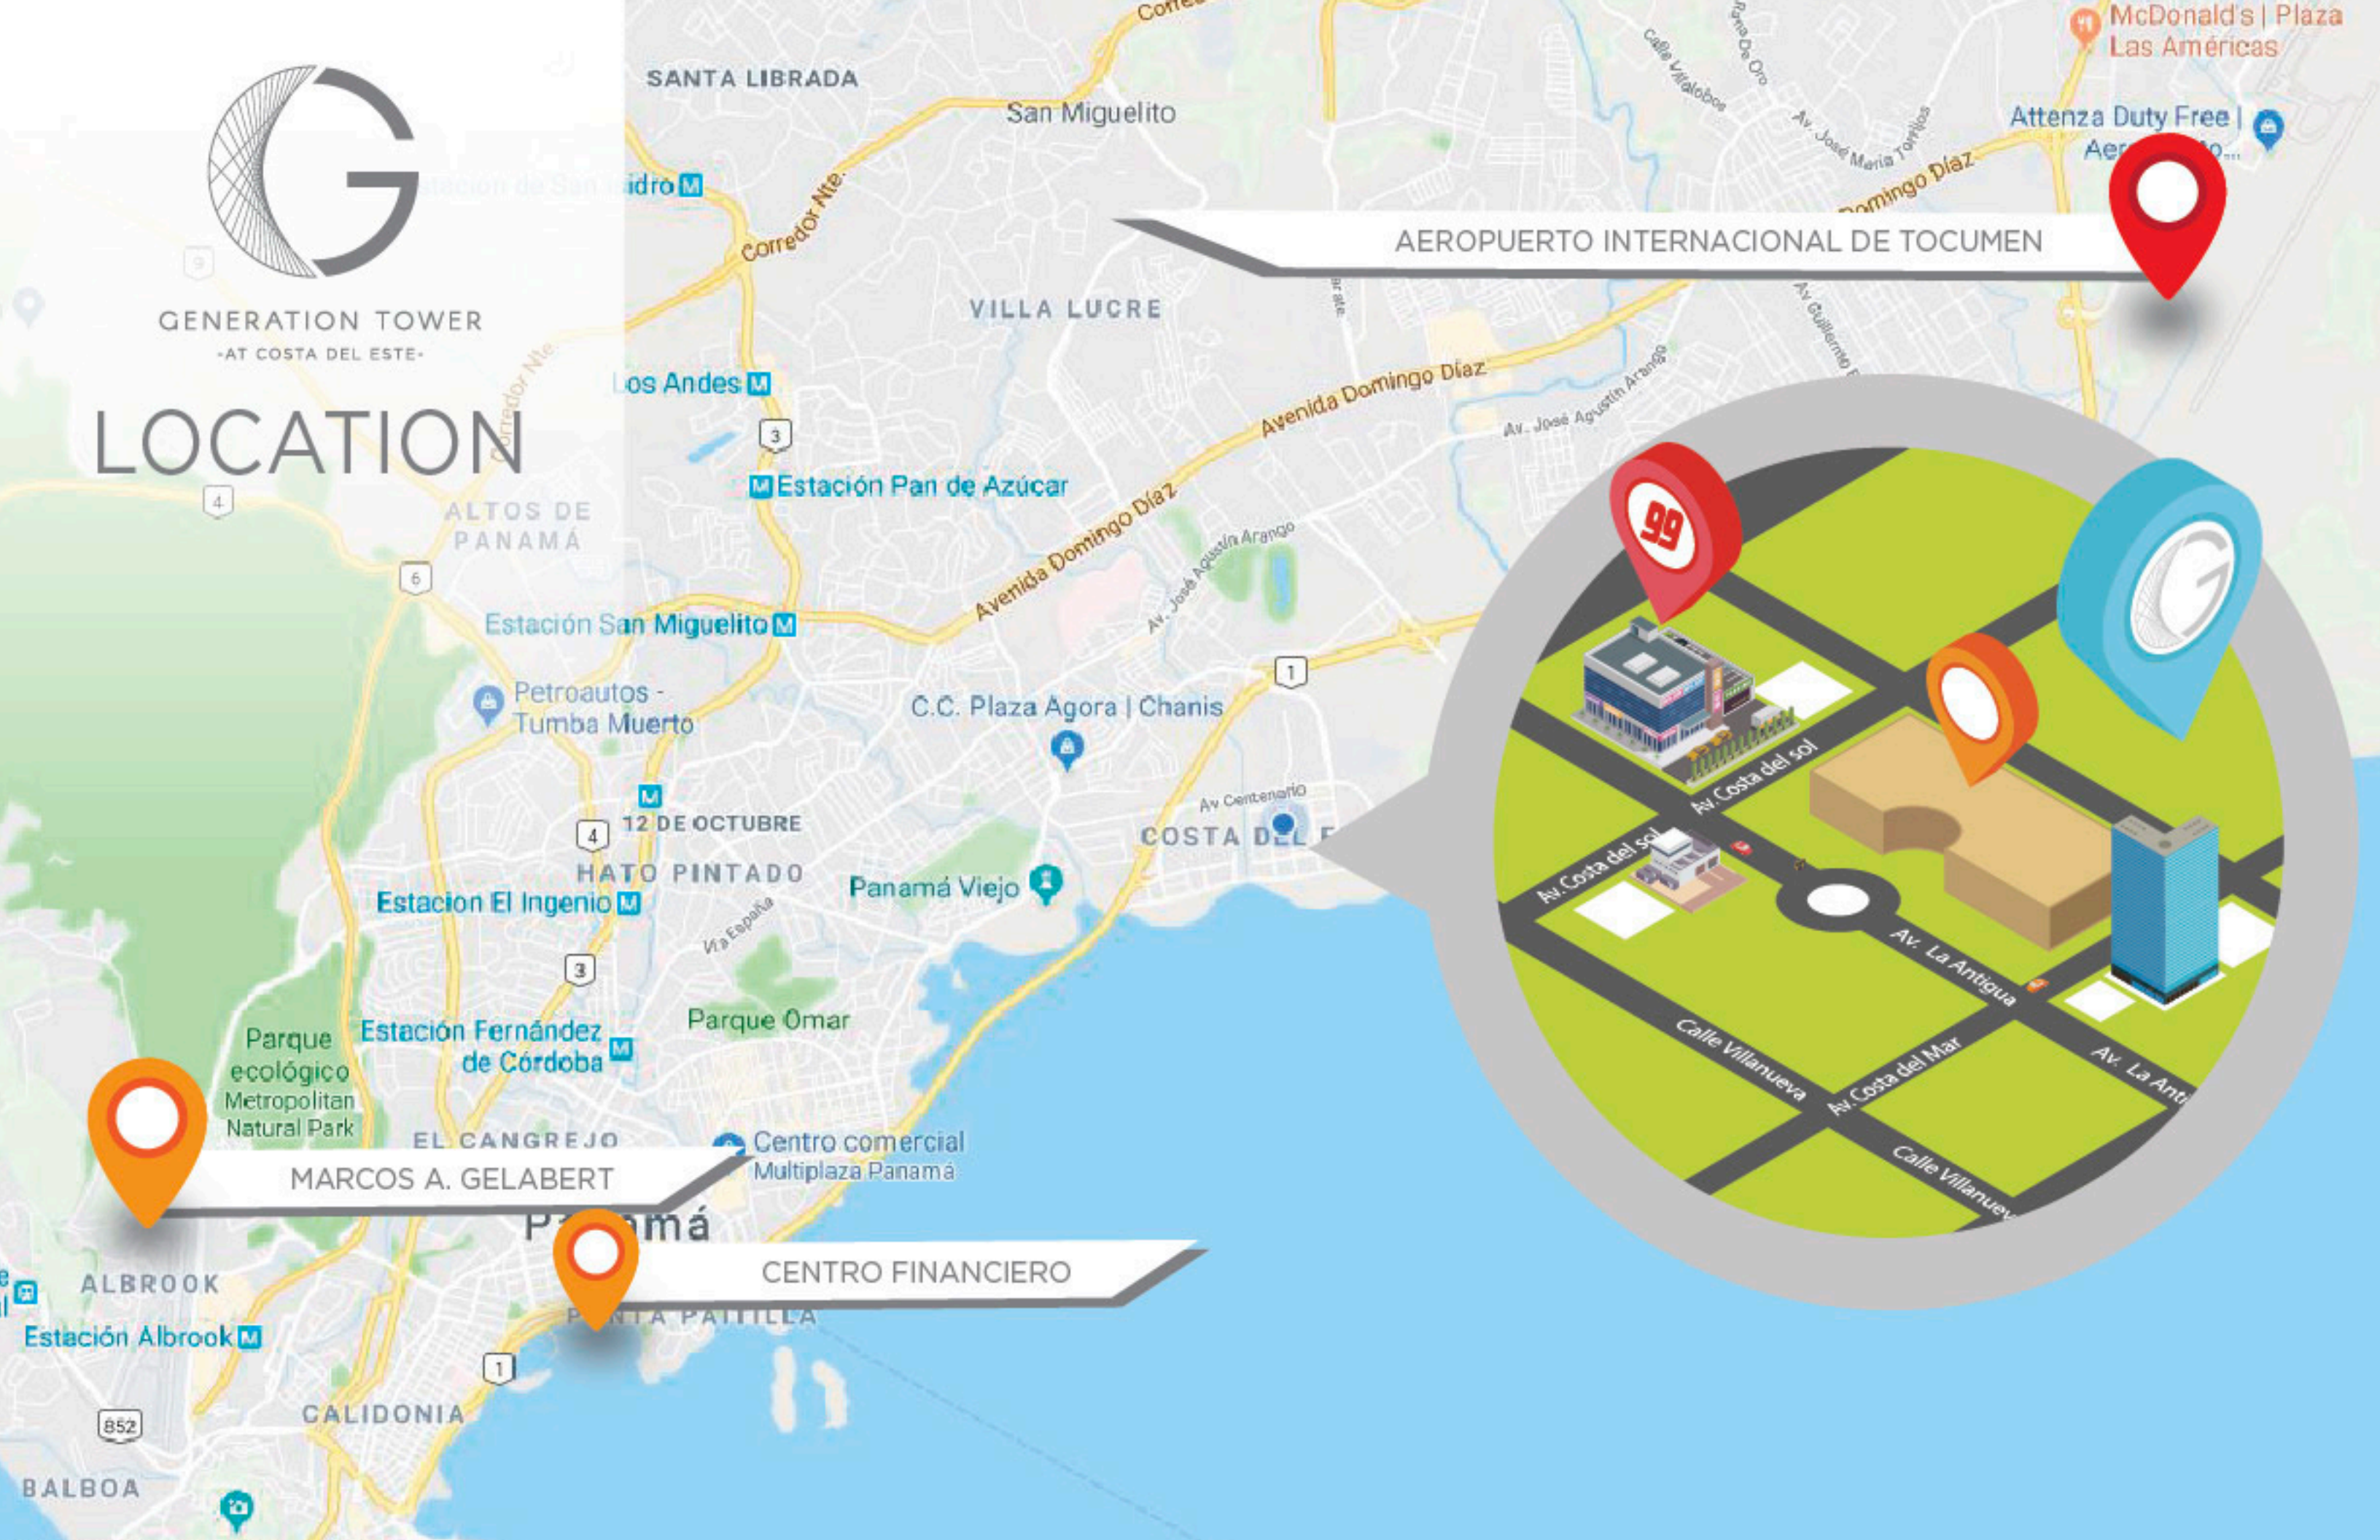

GENERATION TOWER

-AT COSTA DEL ESTE-

A NEW CONCEPT DESIGNED
FOR ALL GENERATIONS

GENERATION TOWER
-AT COSTA DEL ESTE-

¡SORPRÉNDETE!

Generation Tower es un concepto divertido e innovador en la locación más premium de Panamá, Costa del Este.

be. your best self

GENERATION TOWER
-AT COSTA DEL ESTE-

LOCATION

AEROPUERTO INTERNACIONAL DE TOCUMEN

MARCOS A. GELABERT

CENTRO FINANCIERO

GENERATION PLAZA

GENERATION PLAZA